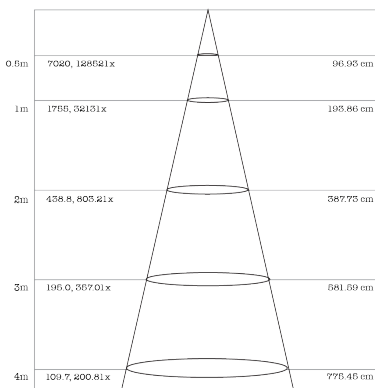

PHOTOMETRICS